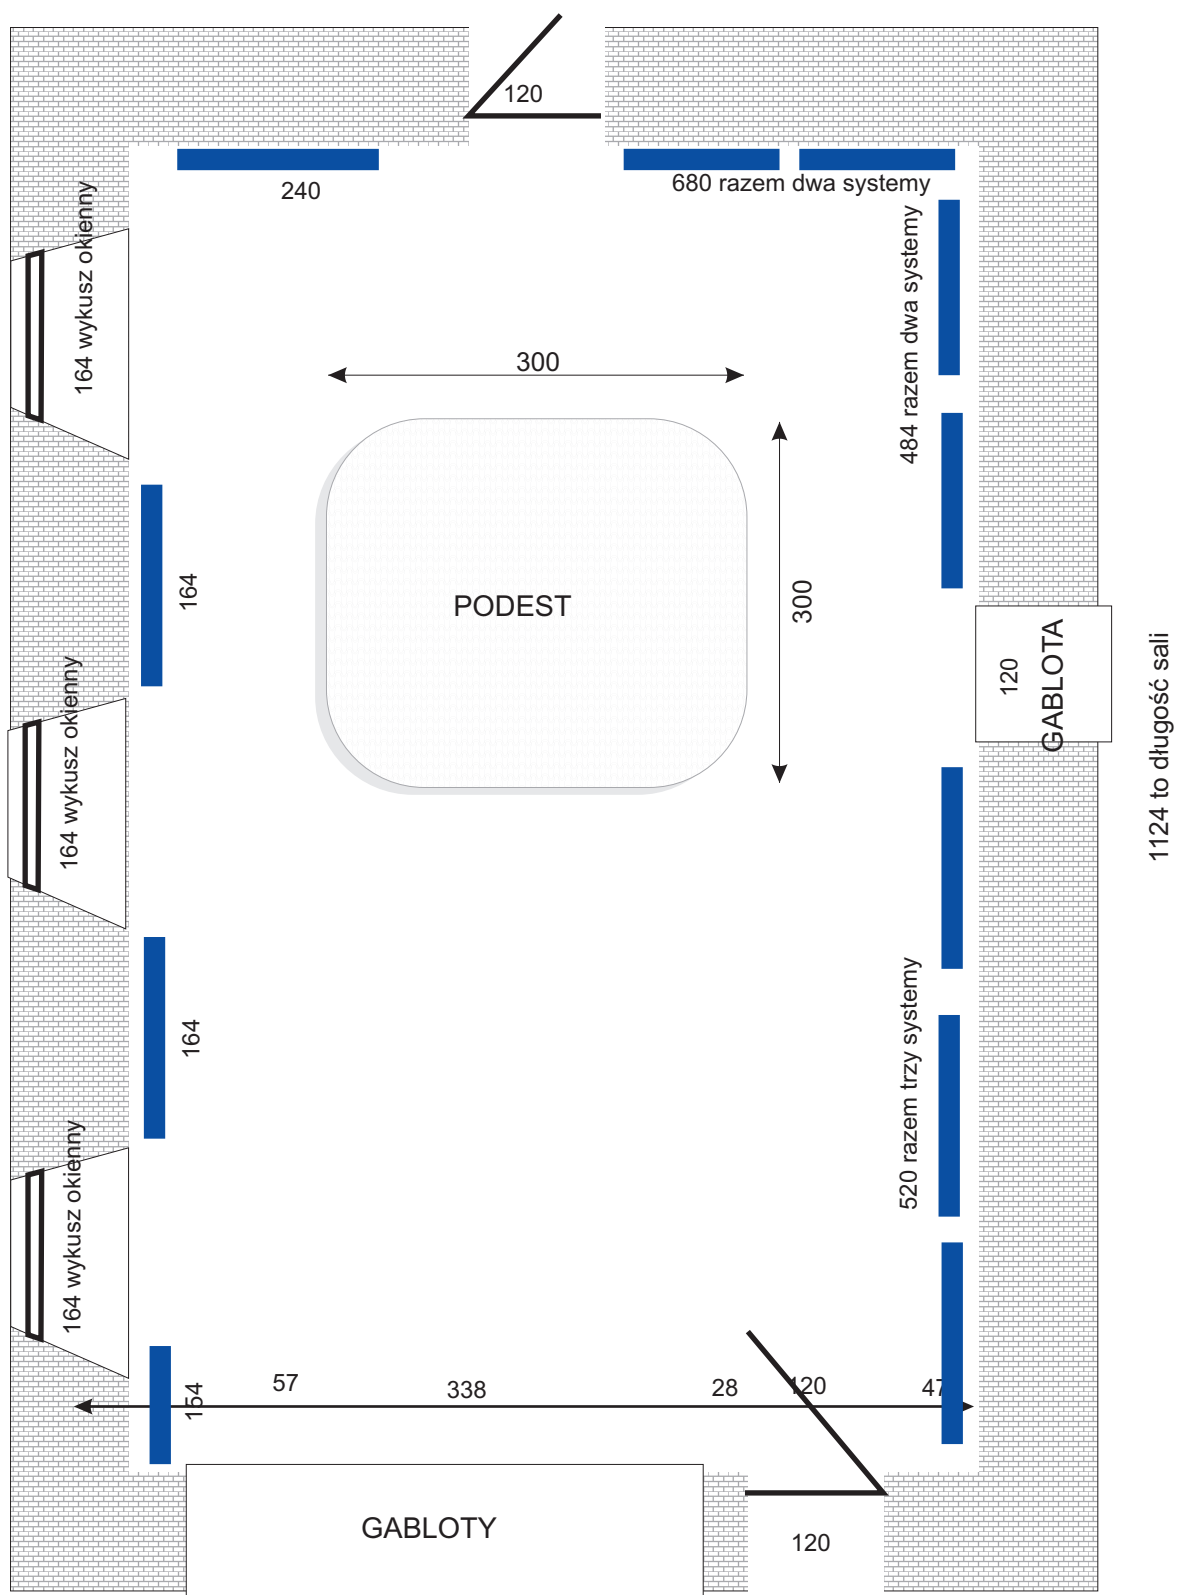

RZUT POZIOMY GALERII SZTUKI WSPÓŁCZESNEJ BRZESKIEGO CENTRUM KULTURY

Mniejsza sala - oświetlenie z rampy

— - system do mocowania

590 to szerokość sali