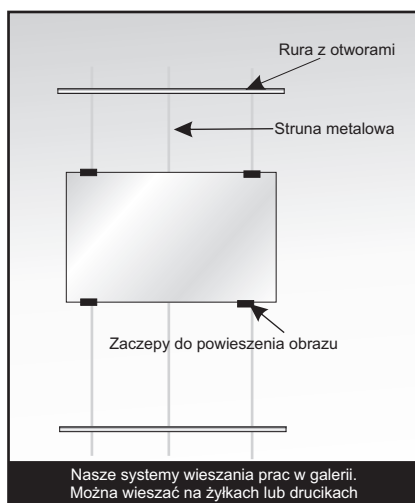

RZUT POZIOMY GALERII SZTUKI WSPÓŁCZESNEJ BRZESKIEGO CENTRUM KULTURY

Mniejsza sala - oświetlenie z rampy

— - system do mocowania

590 to szerokość sali